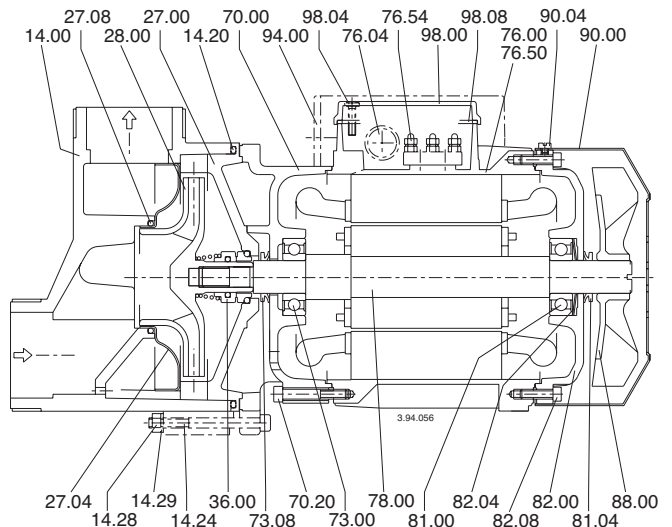

12.4. Disegno per lo smontaggio ed il rimontaggio
 Drawing for dismantling and assembly
 Zeichnung für Demontage und Montage
 Чертеж для демонтажа и сборки

SPA 11

SPA 11, 21/A, 31/A

(1) Foro di drenaggio
 Draining hole
 Drainage Loch
 Дренажное отверстие

SPA 41