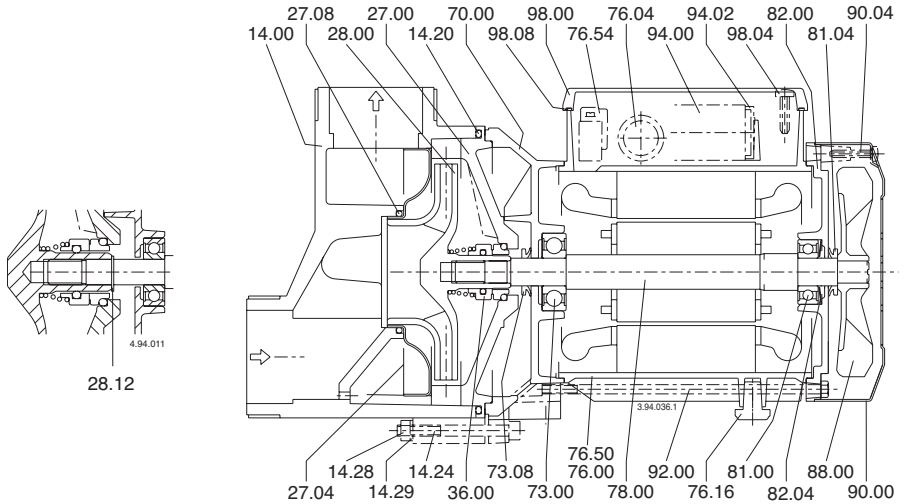

12.4. Disegno per lo smontaggio ed il rimontaggio
 Drawing for dismantling and assembly
 Zeichnung für Demontage und Montage
 Чертеж для демонтажа и сборки

SPA 11

SPA 11, 21/A, 31/A

(1) Foro di drenaggio
 Draining hole
 Drainage Loch
 Дренажное отверстие

SPA 41